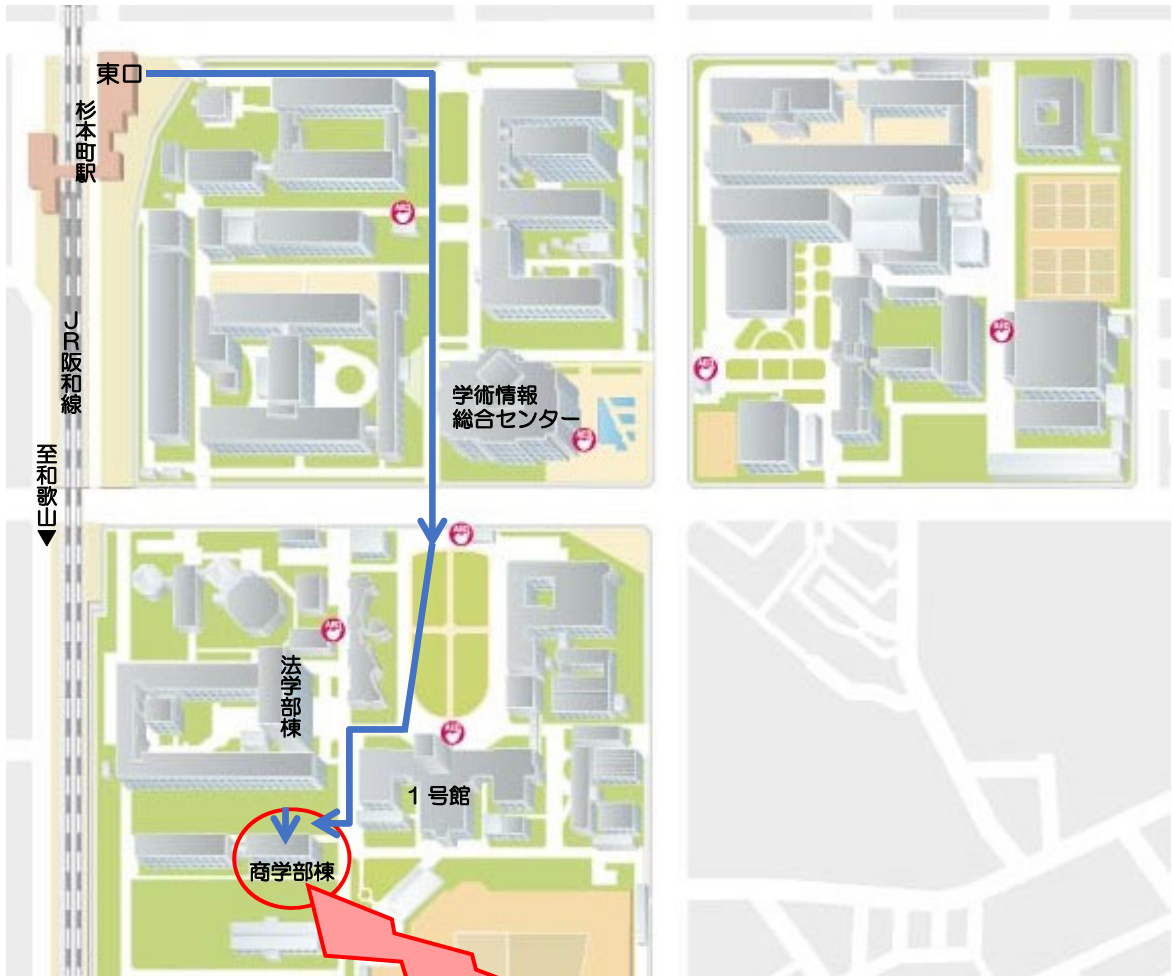

大阪公立大学大学院 経営学研究科
博士後期課程 試験会場

商学部棟

1階

2階