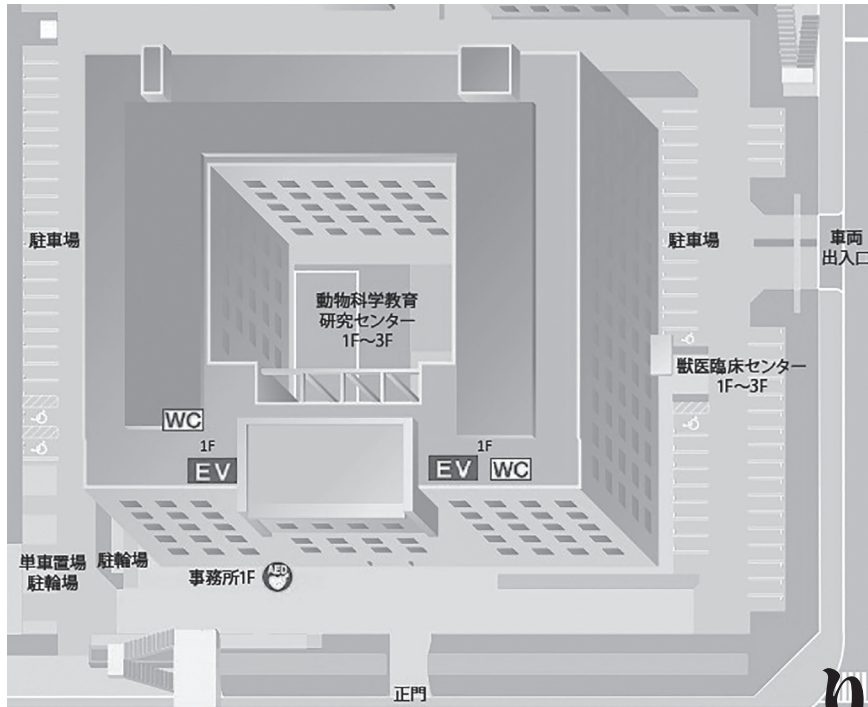

キャンパスマップ —バリアフリーをめざして

中百舌鳥キャンパス

車いす対応トイレ

だれでもトイレ
(性別、障がいの有無に
関係なく利用可)

オストメイト
対応トイレ
(兼車いす対応)

エレベーター

キャンパス・マップーバリアフリーをめざして

凡例

福祉対応型エレベーター

車いすトイレ/多目的トイレ

車いす使用者用駐車場

だれでもトイレ（性別、障がいの有無に
関係なく利用可）

羽曳野キャンパス

campus map

キャンパス・マップーバリアフリーをめざして

 スロープ・渡り廊下

 エレベーター

 多目的トイレ

 障がい者用駐車スペース

 点字ブロック

 案内板(点字あり)

阿倍野キャンパス

campus map

11

人権問題への取り組み

キャンパス・マップーバリアフリーをめざして

EV エレベーター

WC 多目的トイレ

りんくうキャンパス

campus map

至天王寺

杉本町