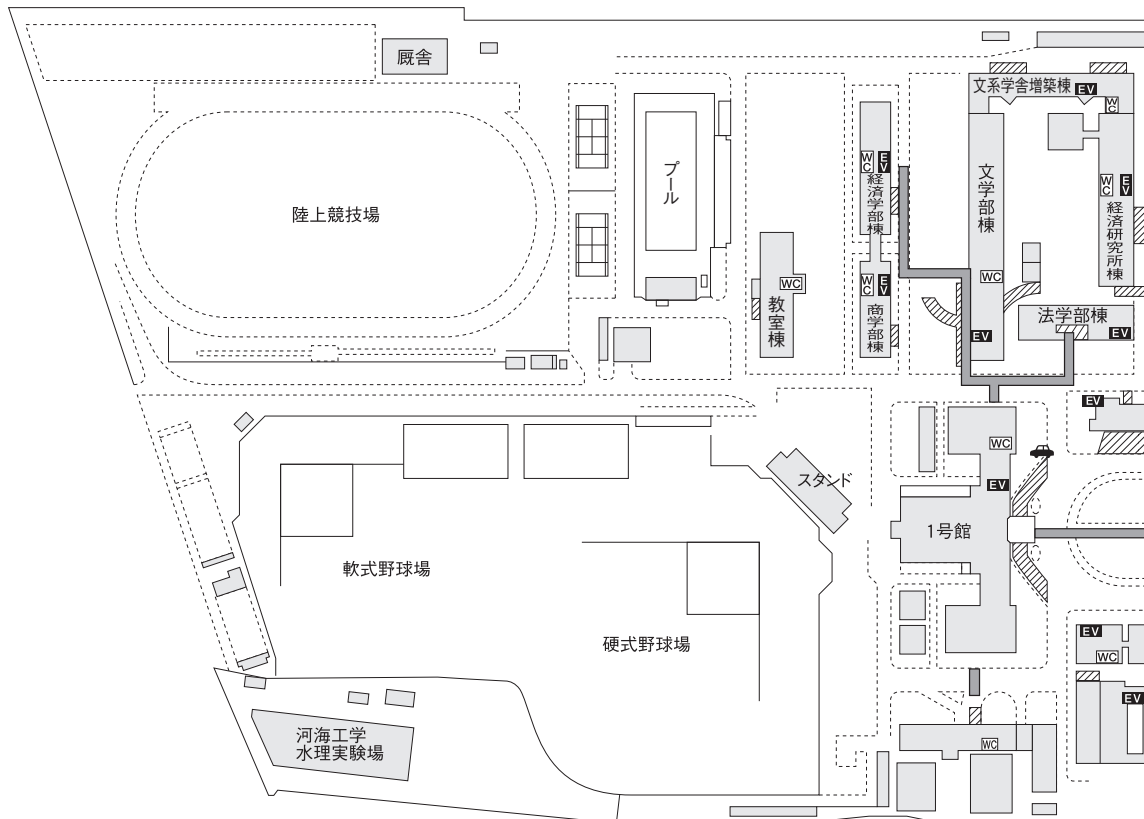

 エレベーター

 多目的トイレ

 障がい者用駐車スペース

 点字ブロック

 案内板(点字あり)

阿倍野キャンパス

campus map

11

人権問題への取り組み

キャンパス・マップーバリアフリーをめざして

EV エレベーター

WC 多目的トイレ

りんくうキャンパス

campus map

至天王寺

杉本町

杉本キャンパス

11

人権問題への取り組み

JR阪和線

至堺市

本学キャンパスのバリアフリー諸設備に関するマップです。基幹施設への基本的なバリアフリー設備の設置については、順次整備を進め、概ね完了していますが、今後その他の施設や多方面から更に設備を充実させる必要があります。ハード面だけの整備では十分とは言えず、なにより本学構成員の皆さんの一層の意識向上によるソフト面の充実が欠かせません。ハード・ソフト両面を充実させることによって、人に優しいキャンパスの環境整備を目指しましょう。

このマップは障がい者用のすべての施設を描ききれていませんし、マップは平面図で描いていますので、主に地上および1階の施設のみとなっております。2階以上の階は本マップの対象になっていません。また、障がい者施設も車椅子中心になっているため、完全なマップではありませんが、本学構成員の皆さんがキャンパス内を再確認し、より良い環境を作り出す助けになれば幸いです。

※工事に伴い、マップ内の一部の建物の配置を変更している場合もあります。