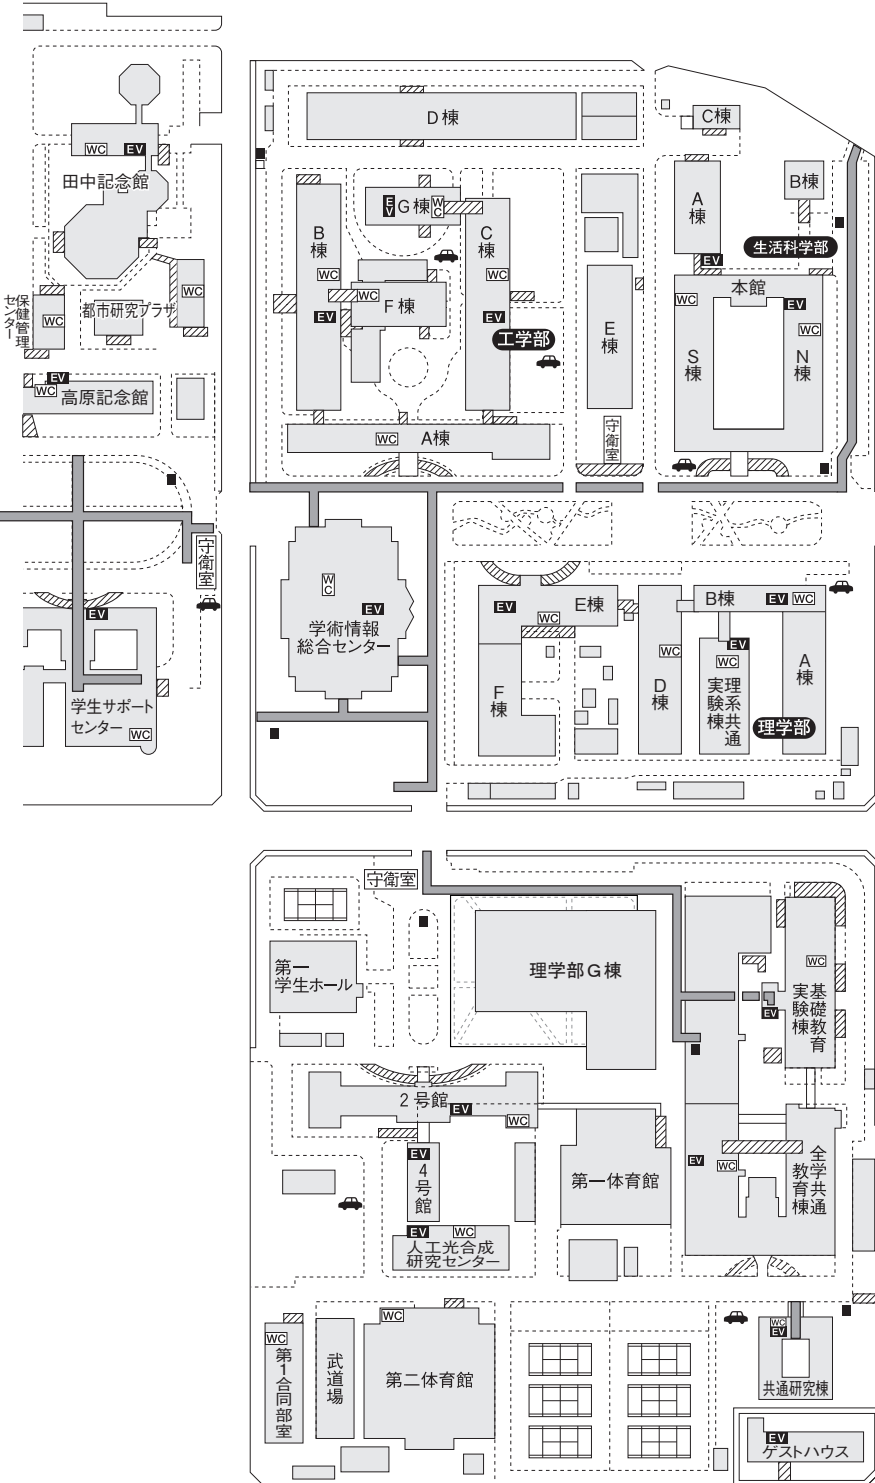

 エレベーター

 多目的トイレ

 障がい者用駐車スペース

 点字ブロック

 案内板(点字あり)

阿倍野キャンパス

campus map

11

人権問題への取り組み

キャンパス・マップーバリアフリーをめざして

EV エレベーター

WC 多目的トイレ

りんくうキャンパス

campus map

至天王寺

杉本町

杉本キャンパス

11

人権問題への取り組み

JR阪和線

至堺市

本学キャンパスのバリアフリー諸設備に関するマップです。基幹施設への基本的なバリアフリー設備の設置については、順次整備を進め、概ね完了していますが、今後その他の施設や多方面から更に設備を充実させる必要があります。ハード面だけの整備では十分とは言えず、なにより本学構成員の皆さんの一層の意識向上によるソフト面の充実が欠かせません。ハード・ソフト両面を充実させることによって、人に優しいキャンパスの環境整備を目指しましょう。

このマップは障がい者用のすべての施設を描ききれていませんし、マップは平面図で描いていますので、主に地上および1階の施設のみとなっております。2階以上の階は本マップの対象になっていません。また、障がい者施設も車椅子中心になっているため、完全なマップではありませんが、本学構成員の皆さんがキャンパス内を再確認し、より良い環境を作り出す助けになれば幸いです。

※工事に伴い、マップ内の一部の建物の配置を変更している場合もあります。