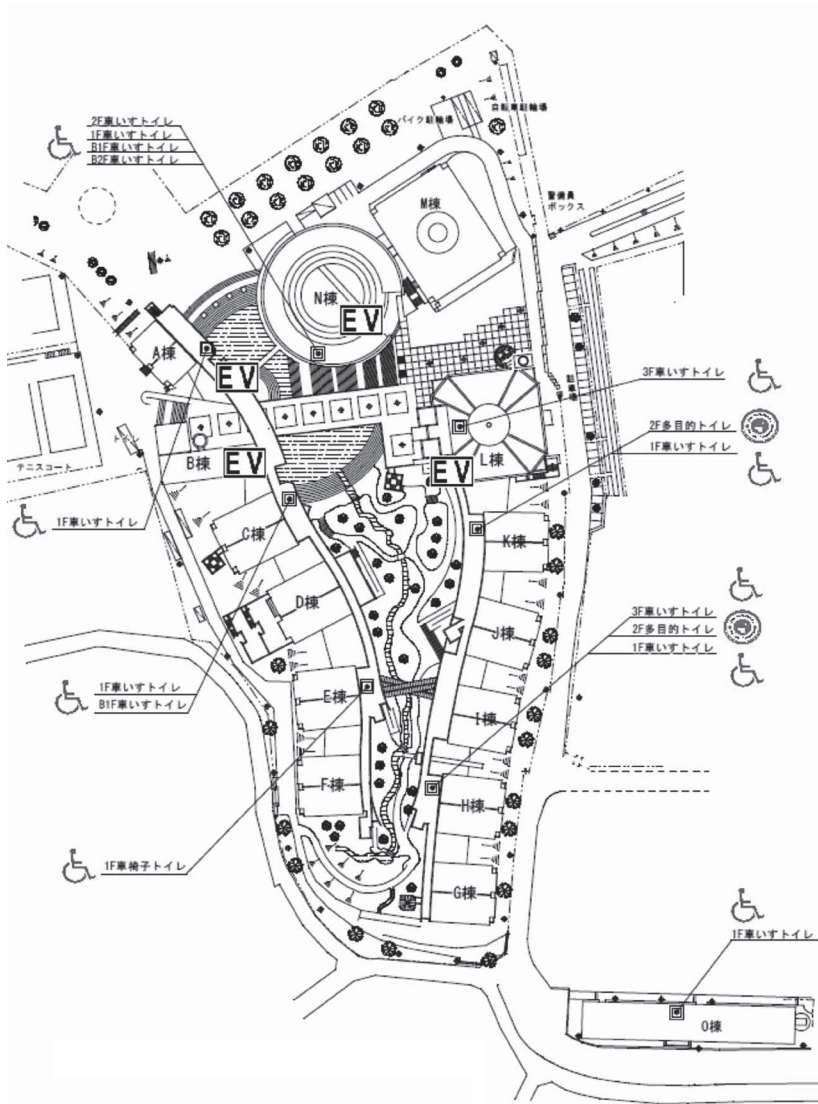

キャンパスマップ —バリアフリーをめざして

中百舌鳥キャンパス

車いす対応トイレ

だれでもトイレ
(性別、障がいの有無に
関係なく利用可)

オストメイト
対応トイレ
(兼車いす対応)

エレベーター

キャンパス・マップーバリアフリーをめざして

凡例

福祉対応型エレベーター

車いすトイレ/多目的トイレ

車いす使用者用駐車場

だれでもトイレ（性別、障がいの有無に
関係なく利用可）

羽曳野キャンパス

campus map

キャンパス・マップーバリアフリーをめざして

 スロープ・渡り廊下

 エレベーター

 多目的トイレ

 障がい者用駐車スペース

 点字ブロック

 案内板(点字あり)

阿倍野キャンパス

campus map

11

人権問題への取り組み

キャンパス・マップーバリアフリーをめざして

EV エレベーター

WC 多目的トイレ

りんくうキャンパス

campus map

至天王寺

杉本町