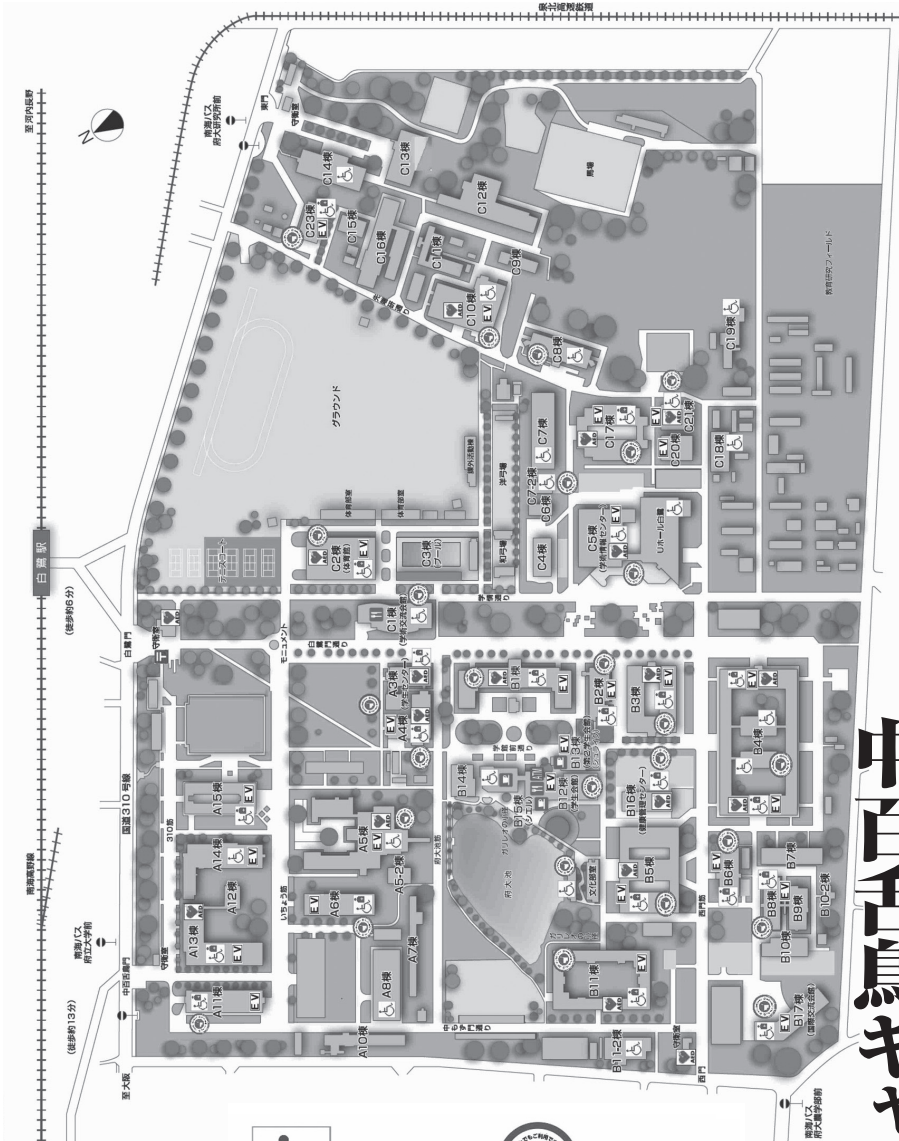

キャンパスマップ —バリアフリーをめざして

中百舌鳥キャンパス

車いす対応トイレ

だれでもトイレ
(性別、障がいの有無に
関係なく利用可)

オストメイト
対応トイレ
(兼車いす対応)

エレベーター

キャンパス・マップーバリアフリーをめざして

凡例

福祉対応型エレベーター

車いすトイレ/多目的トイレ

車いす使用者用駐車場

だれでもトイレ（性別、障がいの有無に
関係なく利用可）

羽曳野キャンパス

campus map

キャンパス・マップーバリアフリーをめざして

 スロープ・渡り廊下

 エレベーター

 多目的トイレ

 障がい者用駐車スペース

 点字ブロック

 案内板(点字あり)

阿倍野キャンパス

campus map

11

 スロープ・渡り廊下

 エレベーター

 多目的トイレ

 障がい者用駐車スペース

 点字ブロック

 案内板