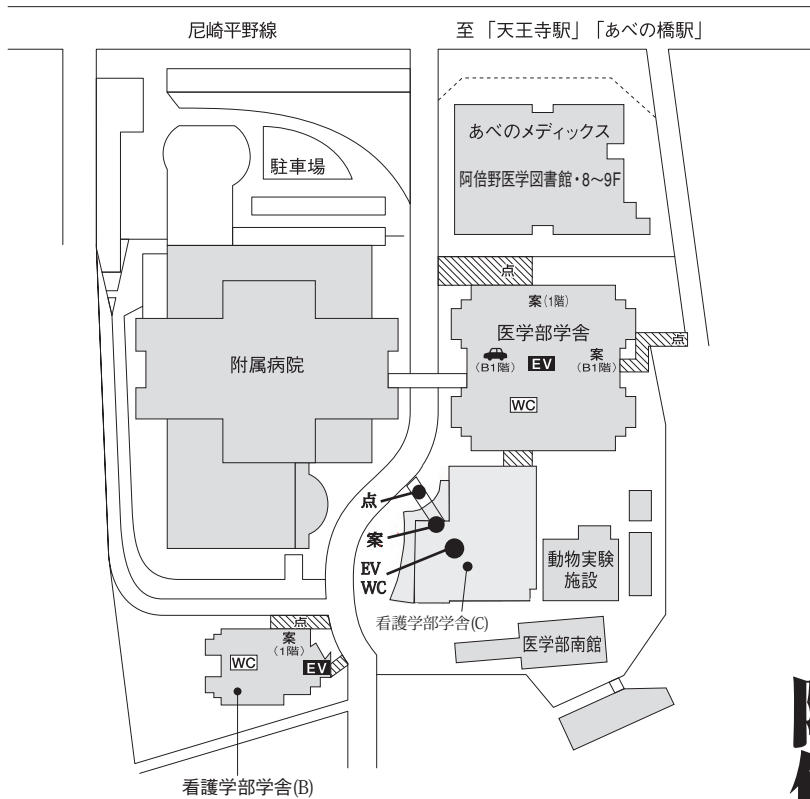

キャンパスマップ —バリアフリーをめざして

中百舌鳥キャンパス

車いす対応トイレ

だれでもトイレ
(性別、障がいの有無に
関係なく利用可)

オストメイト
対応トイレ
(兼車いす対応)

エレベーター

キャンパス・マップーバリアフリーをめざして

凡例

福祉対応型エレベーター

車いすトイレ/多目的トイレ

車いす使用者用駐車場

だれでもトイレ（性別、障がいの有無に
関係なく利用可）

羽曳野キャンパス

campus map

キャンパス・マップーバリアフリーをめざして

 スロープ・渡り廊下

 エレベーター

 多目的トイレ

 障がい者用駐車スペース

 点字ブロック

 案内板(点字あり)

阿倍野キャンパス

campus map

11

人権問題への取り組み

キャンパス・マップーバリアフリーをめざして

EV エレベーター

WC 多目的トイレ

りんくうキャンパス

campus map

至天王寺

杉本町