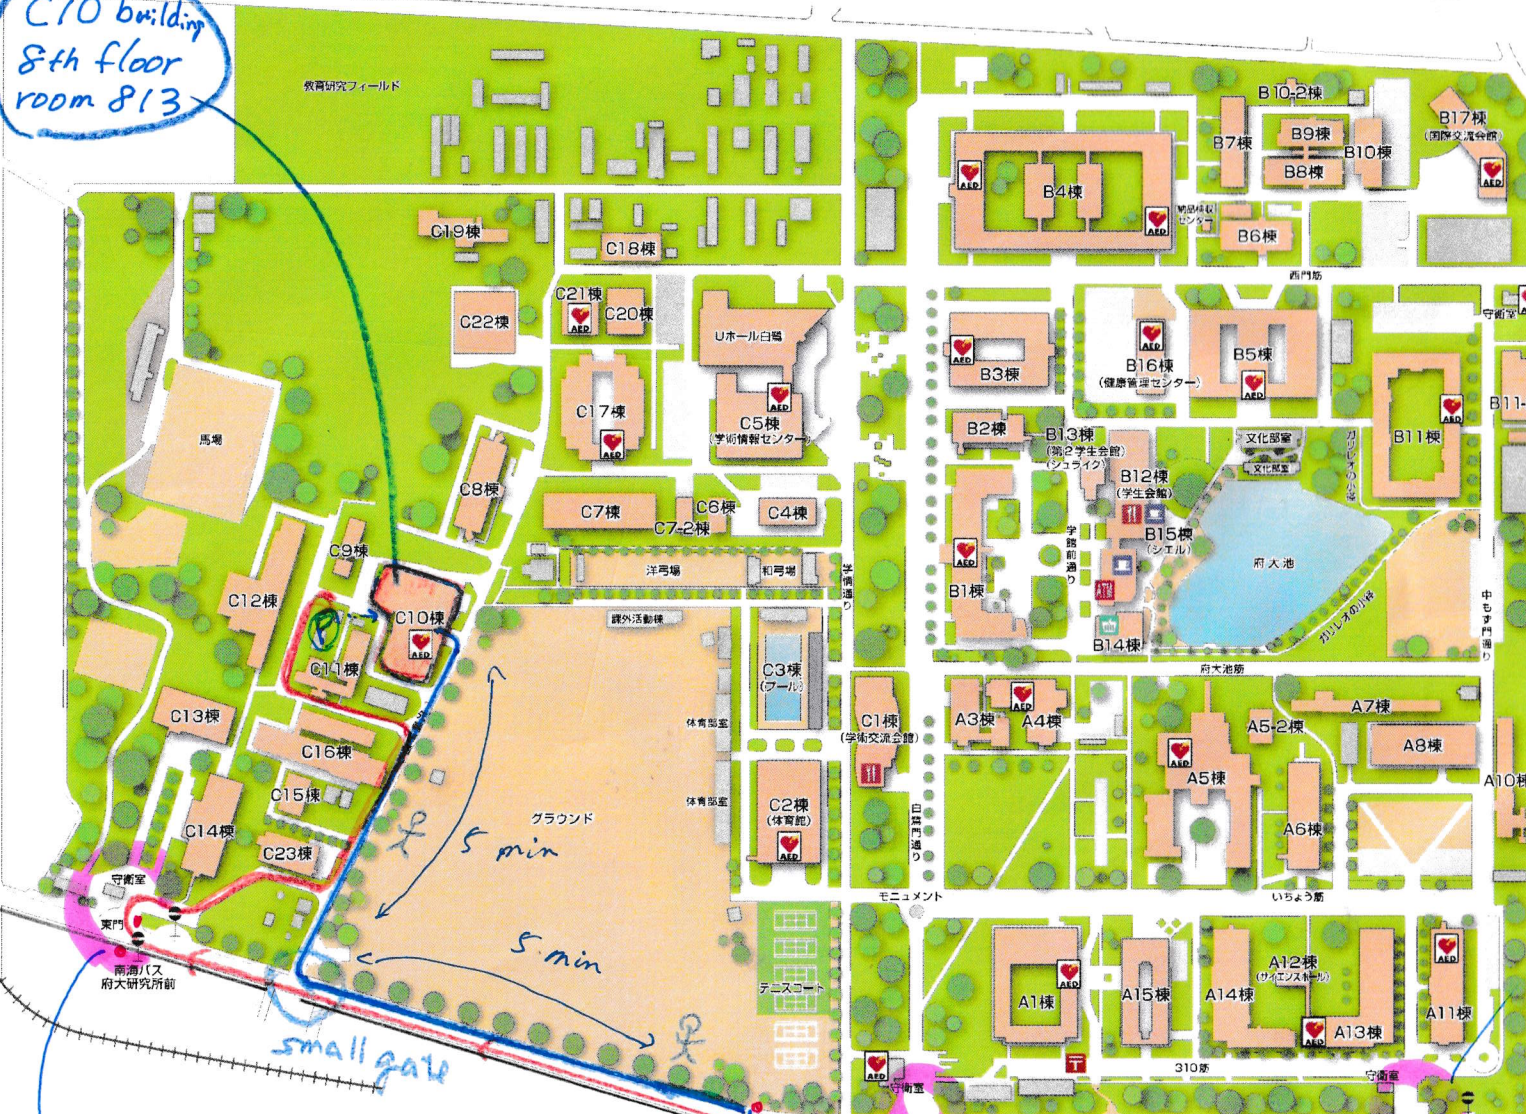

至和泉中央

We are here!

C10 building  
8th floor  
room 813

教育研究フィールド

南海バス  
府大農学部前

至JR百舌鳥駅

Nishimon Gate  
for Cars

至北河原駅

至河内長野

Nakamozumon Gate

Higashimon Gate  
for Cars

Shirasagi  
Station  
(NANKAI  
RAILWAY)

Shirasagimon Gate

Nakamozu  
Station  
(METRO)

Nakamozu  
station  
(Nankai)

至河内長野

(徒歩約7分)

(徒歩約13分)

至なんば

Namba

至なんば